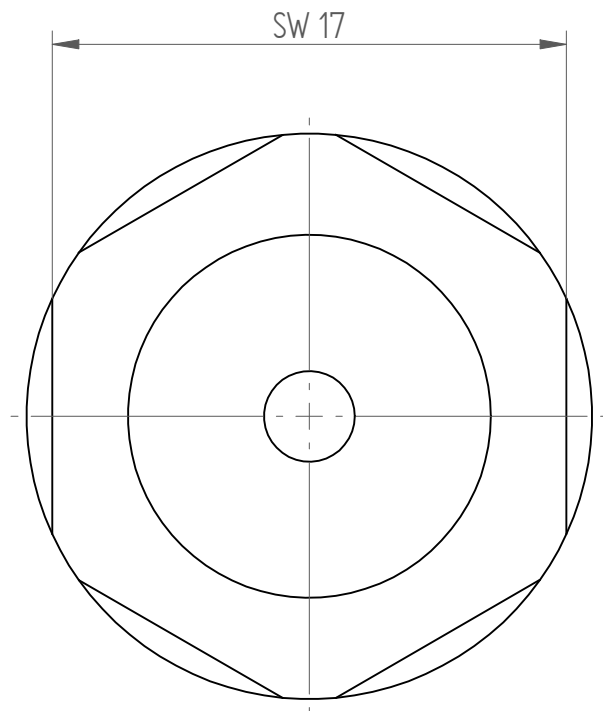

Swiss
Precision
Tools

REGO-FIX®

REGO-FIX AG
Obermattweg 60
4456 Tenniken / Switzerland

Phone +41 61 976 14 66
Fax +41 61 976 14 14
www.rego-fix.com

This is a non controlled copy. All information given herein are subject to change without notice

The information given herein has been carefully checked and is believed to be correct. REGO-FIX, however, assumes no responsibility or liability for any errors, inaccuracies or omissions that may appear in this drawing

This document is subject to copyright laws. No part of this document may be reproduced or transmitted in any form or any means, electronic or mechanic, for any purpose, without the express written permission of REGO-FIX

Type : Hi-Q_ERC11_D3
Part No. : 341120300
Date : 19.11.2013
Scale : 4:1