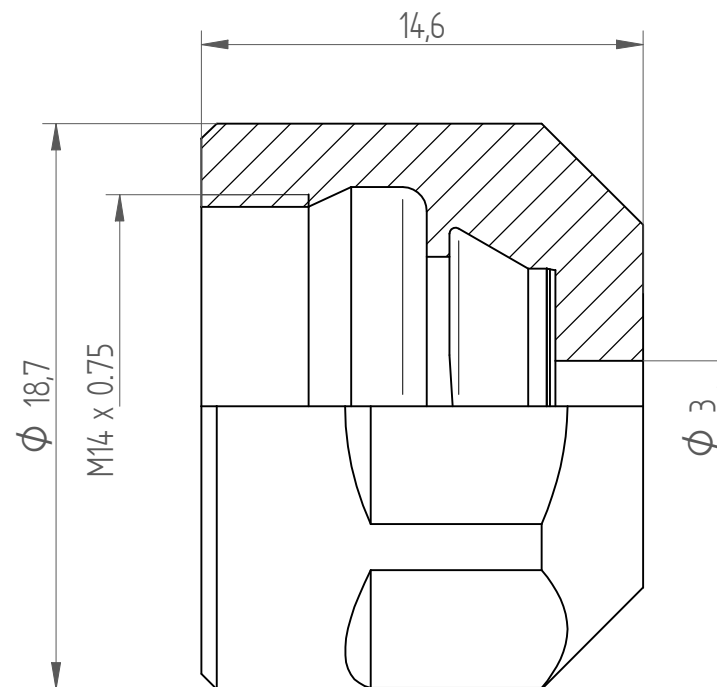

Swiss
Precision
Tools

REGO-FIX®

REGO-FIX AG
Obermattweg 60
4456 Tenniken / Switzerland

Phone +41 61 976 14 66
Fax +41 61 976 14 14
www.rego-fix.com

This is a non controlled copy. All information given herein are subject to change without notice

The information given herein has been carefully checked and is believed to be correct. REGO-FIX, however, assumes no responsibility or liability for any errors, inaccuracies or omissions that may appear in this drawing

This document is subject to copyright laws. No part of this document may be reproduced or transmitted in any form or any means, electronic or mechanic, for any purpose, without the express written permission of REGO-FIX

Type : Hi-Q_ERC11_D3
Part No. : 341120300
Date : 19.11.2013
Scale : 4:1